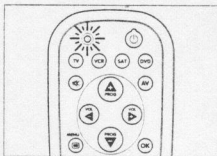

- Insérez un disque ou une bande dans le lecteur ou le magnéto-scope et lancez la lecture.

- 2 Maintenez les touches 1 et 3 de la RU254 enfoncées simultanément pendant 3 secondes jusqu'à ce que le voyant vert reste allumé.

- 3 Appuyez sur la touche Standby de la RU254..

La RU254 transmet alors successivement tous les signaux de sortie TV connus.

Le voyant vert clignote à chaque transmission d'un code.

- 4 Lorsque vous mettez le téléviseur en veille (Standby), appuyez deux fois en une seconde sur la touche Standby de la RU254 pour confirmer.