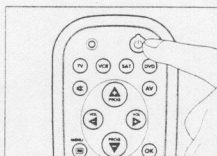

La RU254 transmet alors successivement tous les signaux de sortie TV connus.

Le voyant vert clignote à chaque transmission d'un code.