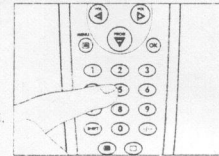

L'exemple suivant (TV) montre comment procéder. Répétez cette procédure pour les autres appareils (lecteur de DVD, magnétoscope, etc.) à utiliser avec la RU254.

Exemple - téléviseur:

- 1 Allumez le téléviseur manuellement ou à l'aide de la télécommande d'origine. Activez le canal 1.
- 2 Recherchez la marque de votre téléviseur dans la nomenclature qui accompagne le présent manuel. Un ou plusieurs codes à quatre chiffres figurent à la suite de la marque. Prenez note du premier.
 Attention ! Les tableaux des téléviseurs, des magnétoscopes, des lecteurs de DVD, etc. sont différents. Veillez à noter le code du tableau correspondant.
- 3 Appuyez sur la touche TV de la RU254 pour sélectionner le téléviseur. (Voir 'Test de la télécommande'.)

- 4 Maintenez les touches 1 et 3 enfoncées simultanément pendant trois secondes jusqu'à ce que le voyant vert reste allumé.

- 5 Saisissez le code noté à l'étape 2 à l'aide des touches numériques.

- Le voyant vert doit maintenant clignoter deux fois. Le témoin lumineux vert de la fenêtre de sélection clignote encore deux fois. S'il ne clignote qu'une fois, c'est parce que le code saisi est erroné ou que vous avez fait une faute de saisie. Recommencez à partir de l'étape 2.