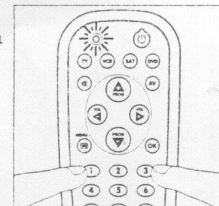

1. 4 Maintenez les touches 1 et 3 enfoncées simultanément pendant trois secondes jusqu'à ce que le voyant vert reste allumé.

1. 5 Saisissez le code noté à l'étape 2 à l'aide des touches numériques.

- Le voyant vert doit maintenant clignoter deux fois. Le témoin lumineux vert de la fenêtre de sélection clignote encore deux fois. S'il ne clignote qu'une fois, c'est parce que le code saisi est erroné ou que vous avez fait une faute de saisie. Recommencez à partir de l'étape 2.