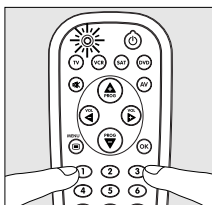

L'exemple suivant (TV) montre comment procéder: Répétez cette procédure pour les autres appareils (lecteur de DVD, magnétoscope, etc.) à utiliser avec la RU254.

Exemple - téléviseur:

- 1 Allumez le téléviseur manuellement ou à l'aide de la télécommande d'origine. Activez le canal 1.
 - 2 Appuyez sur la touche TV de la RU254 pour sélectionner le téléviseur.
- 
- 3 Assurez-vous que toutes les touches fonctionnent. Pour connaître la fonction des touches, reportez-vous à la section '3. Touches et fonctions'.
 - Si le téléviseur réagit à toutes les touches, la RU254 est prête.
- **Si le téléviseur ne réagit absolument pas ou pas à toutes les commandes, reportez-vous aux instructions de la section 'Réglage de la télécommande'.**

L'exemple suivant (TV) montre comment procéder. Répétez cette procédure pour les autres appareils (lecteur de DVD, magnétoscope, etc.) à utiliser avec la RU254.

Exemple - téléviseur:

- 1** Allumez le téléviseur manuellement ou à l'aide de la télécommande d'origine. Activez le canal 1.
- 2** Recherchez la marque de votre téléviseur dans la nomenclature qui accompagne le présent manuel. Un ou plusieurs codes à quatre chiffres figurent à la suite de la marque. Prenez note du premier.
Attention ! Les tableaux des téléviseurs, des magnétoscopes, des lecteurs de DVD, etc. sont différents. Veillez à noter le code du tableau correspondant.

- 3** Appuyez sur la touche TV de la RU254 pour sélectionner le téléviseur. (Voir 'Test de la télécommande'.)

- 4** Maintenez les touches 1 et 3 enfoncées simultanément pendant trois secondes jusqu'à ce que le voyant vert reste allumé.